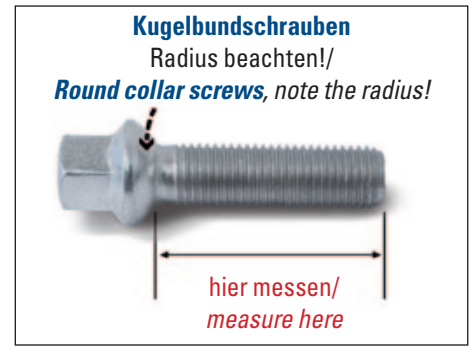

SCHRAUBEN / SCREWS

Radschraubenbeispiele/examples for screws:

Step 1: Schraubenkopf bestimmen/**Step 1:** Determine bolt seat type

Step 2: Gewindelänge messen (mm)/**Step 2:** Measure stock bolt (mm)

Step 3: Ermittelte Gewindelänge und Stärke Distanzring addieren/**Add thickness of desired spacer to length of stock bolt (from step 2)**