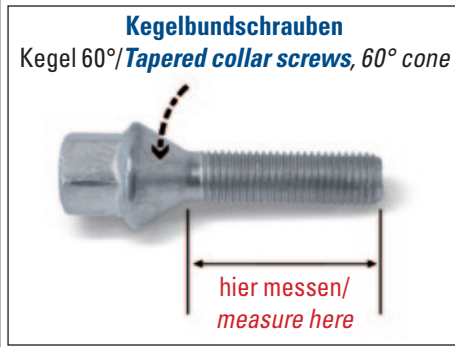

SCHRAUBEN / SCREWS

Radschraubenbeispiele/examples for screws:

Step 1: Schraubenkopf bestimmen/**Step 1:** Determine bolt seat type

Step 2: Gewindelänge messen (mm)/**Step 2:** Measure stock bolt (mm)

Step 3: Ermittelte Gewindelänge und Stärke Distanzring addieren/**Add thickness of desired spacer to length of stock bolt (from step 2)**