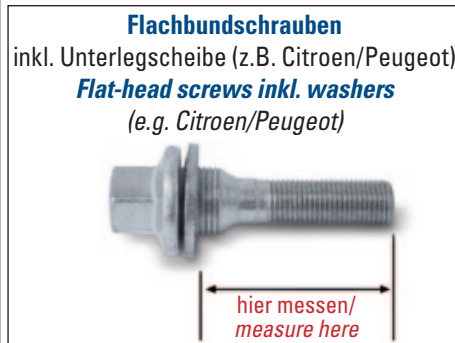

SCHRAUBEN / SCREWS

Radschraubenbeispiele/examples for screws:

Step 1: Schraubenkopf bestimmen/**Step 1:** Determine bolt seat type

Step 2: Gewindelänge messen (mm)/**Step 2:** Measure stock bolt (mm)

Step 3: Ermittelte Gewindelänge und Stärke Distanzring addieren/**Add thickness of desired spacer to length of stock bolt (from step 2)**