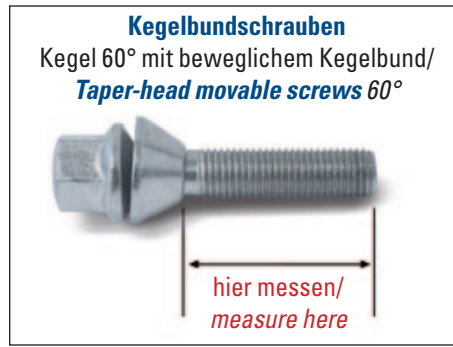

SCHRAUBEN / SCREWS

Radschraubenbeispiele/examples for screws:

Step 1: Schraubenkopf bestimmen/**Step 1:** Determine bolt seat type

Step 2: Gewindelänge messen (mm)/**Step 2:** Measure stock bolt (mm)

Step 3: Ermittelte Gewindelänge und Stärke Distanzring addieren/**Add thickness of desired spacer to length of stock bolt (from step 2)**