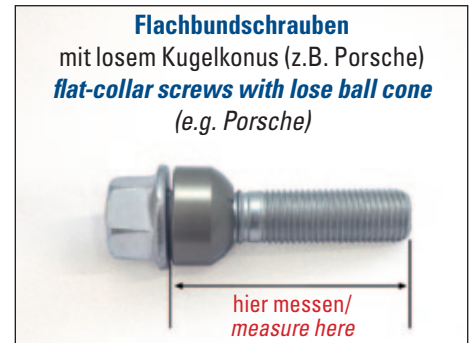

SCHRAUBEN / SCREWS

Radschraubenbeispiele/examples for screws:

Step 1: Schraubenkopf bestimmen/**Step 1:** Determine bolt seat type

Step 2: Gewindelänge messen (mm)/**Step 2:** Measure stock bolt (mm)

Step 3: Ermittelte Gewindelänge und Stärke Distanzring addieren/**Add thickness of desired spacer to length of stock bolt (from step 2)**