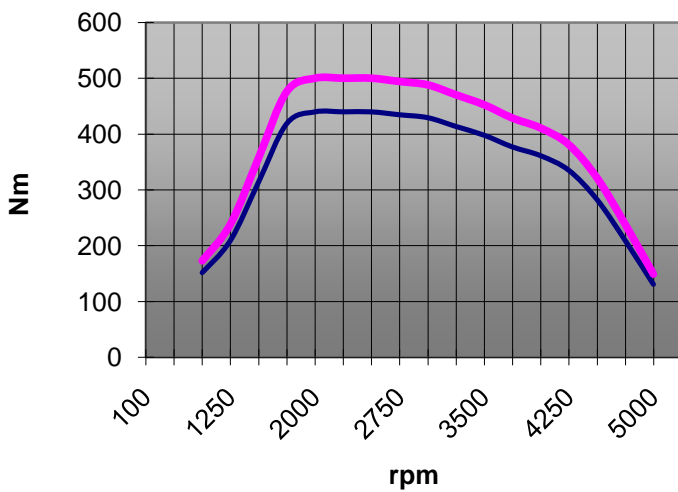

Pete's Performance Products

P.B.No-3563, M.G.Road

Cochin-682035

Tel.: 484 2382006/2380401

[www.petes.in](http://www.petes.in)

**Auto:** Mercedes  
**Type:** E  
**Motorisation:** 280 CDI 140kW 190 HP (DPF;7GT) 2005 -  
**Article:** CRPML320

**Torque**

— Torque — Torque PSI

**Power**

— Power — Power PSI

Original torque:	440 Nm	Original	140 kW /	190 HP
Torque by PSI:	60 Nm	Power by	18 kW /	24 HP
<b><u>Final torque:</u></b>	<b><u>500 Nm</u></b>	<b><u>Final po</u></b>	<b><u>158 kW /</u></b>	<b><u>215 HP</u></b>