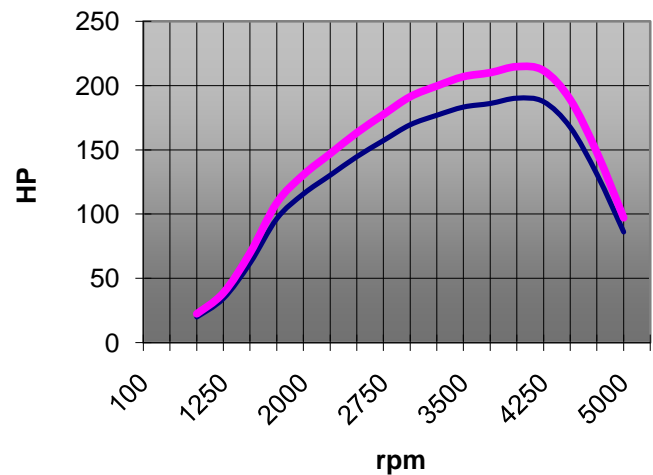

Pete's Performance Products

P.B.No-3563, M.G.Road

Cochin-682035

Tel.: 484 2382006/2380401

[www.petes.in](http://www.petes.in)

**Auto:** Mercedes  
**Type:** E  
**Motorisation:** 280 CDI 140kW 190 HP (DPF;7GT) 2005 -  
**Article:** CRPML320

**Torque**

— Torque — Torque PSI

**Power**

— Power — Power PSI

Original torque:	440 Nm	Original	140 kW /	190 HP
Torque by PSI:	60 Nm	Power by	18 kW /	24 HP
<b><u>Final torque:</u></b>	<b><u>500 Nm</u></b>	<b><u>Final po</u></b>	<b><u>158 kW /</u></b>	<b><u>215 HP</u></b>