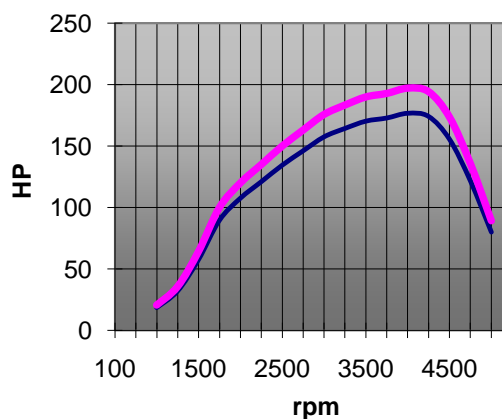

Pete's Performance Products  
P.B.No-3563, M.G.Road  
Cochin-682035

Tel.: 484 2382006/2380401  
[www.petes.in](http://www.petes.in)

Auto: Mercedes  
Type: E  
Motorisation: 270 CDI (VTG) W211 130 kW 2002 -  
Article: CRMB5 2002

Torque

— Torque — Torque PSI

Power

— Power — Power PSI

Original torque: 400 Nm      Original power: 130 kW / 177 HP

Torque by PSI: 45 Nm      Power by PSI: 15 kW / 20 HP

**Final torque:      445 Nm      **Final power:      145 kW / 197 HP****