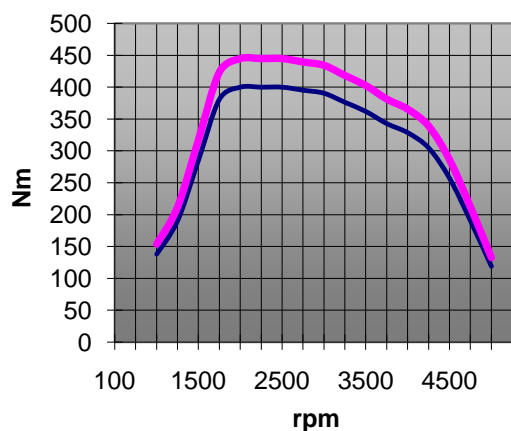

Pete's Performance Products  
P.B.No-3563, M.G.Road  
Cochin-682035

Tel.: 484 2382006/2380401  
[www.petes.in](http://www.petes.in)

Auto: Mercedes  
Type: E  
Motorisation: 270 CDI (VTG) W211 130 kW 2002 -  
Article: CRMB5 2002

Torque

— Torque — Torque PSI

Power

— Power — Power PSI

Original torque: 400 Nm      Original power: 130 kW / 177 HP

Torque by PSI: 45 Nm      Power by PSI: 15 kW / 20 HP

**Final torque:      445 Nm      **Final power:      145 kW / 197 HP****