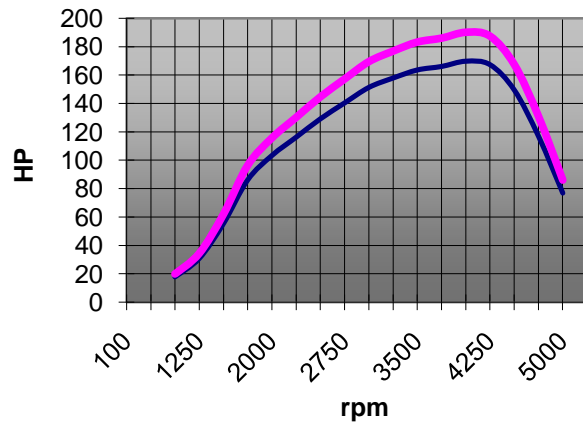

**Pete's Performance Products**  
**P.B.No-3563, M.G.Road**  
**Cochin-682035**  
**Tel.: 484 2382006/2380401**  
[www.petes.in](http://www.petes.in)

**Auto:** Mercedes  
**Type:** C  
**Motorisation:** 220 CDI 125kW 170 HP (DPF;6G) 2007 -  
**Article:** CRMBDEL

**Torque**

— Torque — Torque PSI

**Power**

— Power — Power PSI

|                             |                      |                            |                        |                      |
|-----------------------------|----------------------|----------------------------|------------------------|----------------------|
| Original torque:            | 400 Nm               | Original power:            | 125 kW /               | 170 HP               |
| Torque by PSI:              | 45 Nm                | Power by PSI:              | 15 kW /                | 20 HP                |
| <b><u>Final torque:</u></b> | <b><u>445 Nm</u></b> | <b><u>Final power:</u></b> | <b><u>140 kW /</u></b> | <b><u>190 HP</u></b> |