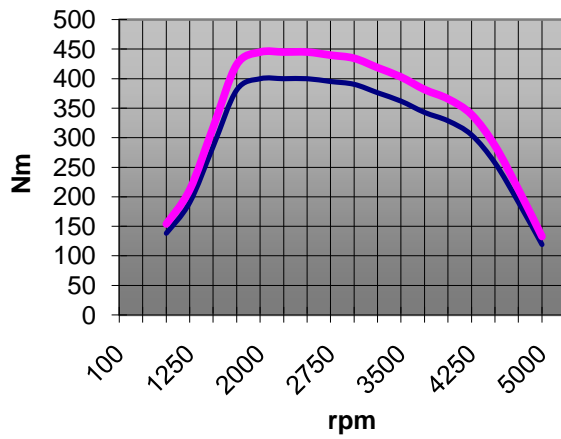

**Pete's Performance Products**  
**P.B.No-3563, M.G.Road**  
**Cochin-682035**  
**Tel.: 484 2382006/2380401**  
[www.petes.in](http://www.petes.in)

**Auto:** Mercedes  
**Type:** C  
**Motorisation:** 220 CDI 125kW 170 HP (DPF;6G) 2007 -  
**Article:** CRMBDEL

**Torque**

— Torque — Torque PSI

**Power**

— Power — Power PSI

|                             |                      |                            |                        |                      |
|-----------------------------|----------------------|----------------------------|------------------------|----------------------|
| Original torque:            | 400 Nm               | Original power:            | 125 kW /               | 170 HP               |
| Torque by PSI:              | 45 Nm                | Power by PSI:              | 15 kW /                | 20 HP                |
| <b><u>Final torque:</u></b> | <b><u>445 Nm</u></b> | <b><u>Final power:</u></b> | <b><u>140 kW /</u></b> | <b><u>190 HP</u></b> |