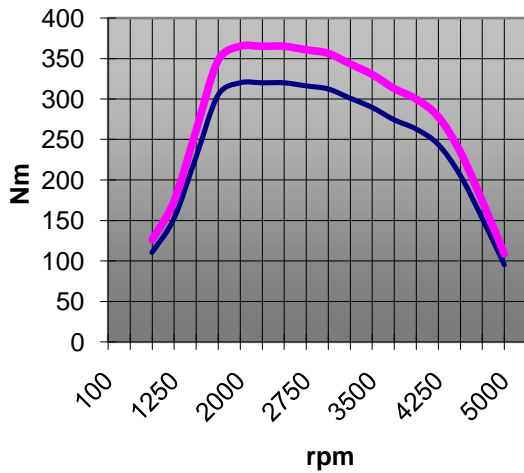

Auto: Skoda

Type: Laura

torisati 2,0 tdi 103kW 140 HP (DSG) 2006 -

Article: IPVW136

Torque

— Torque — Torque PSI

Power

— Power — Power PSI

Original	320 Nm	Original	103 kW /	140 HP
Torque b	45 Nm	Power by	15 kW /	20 HP
<u>Final tor</u>	<u>365 Nm</u>	<u>Final po</u>	<u>118 kW /</u>	<u>160 HP</u>