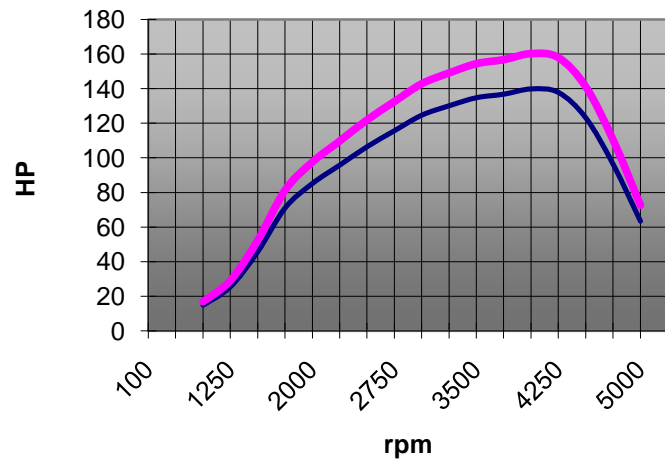

Auto: Skoda

Type: Laura

torisati 2,0 tdi 103kW 140 HP (DSG) 2006 -

Article: IPVW136

Torque

— Torque — Torque PSI

Power

— Power — Power PSI

Original	320 Nm	Original	103 kW /	140 HP
Torque b	45 Nm	Power by	15 kW /	20 HP
<b><u>Final tor</u></b>	<b><u>365 Nm</u></b>	<b><u>Final po</u></b>	<b><u>118 kW /</u></b>	<b><u>160 HP</u></b>