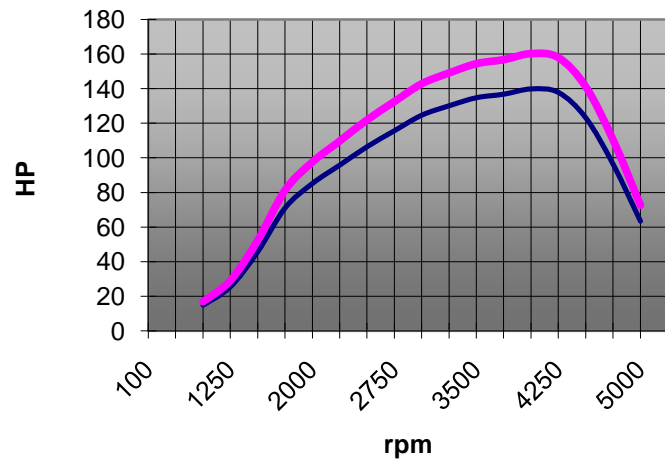

Auto: Skoda

Type: Laura

torisati 2,0 tdi 103kW 140 HP (DSG) 2006 -

Article: IPVW136

Torque

— Torque — Torque PSI

Power

— Power — Power PSI

Original	320 Nm	Original	103 kW /	140 HP
Torque b	45 Nm	Power by	15 kW /	20 HP
<u>Final tor</u>	<u>365 Nm</u>	<u>Final po</u>	<u>118 kW /</u>	<u>160 HP</u>