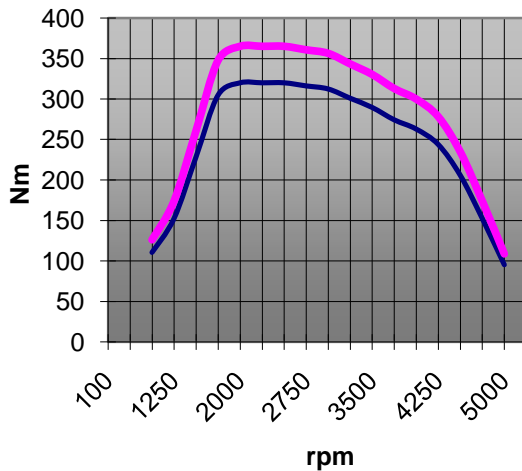

Auto: Skoda

Type: Laura

torisati 2,0 tdi 103kW 140 HP (DSG) 2006 -

Article: IPVW136

Torque

— Torque — Torque PSI

Power

— Power — Power PSI

Original	320 Nm	Original	103 kW /	140 HP
Torque b	45 Nm	Power by	15 kW /	20 HP
<b><u>Final tor</u></b>	<b><u>365 Nm</u></b>	<b><u>Final po</u></b>	<b><u>118 kW /</u></b>	<b><u>160 HP</u></b>